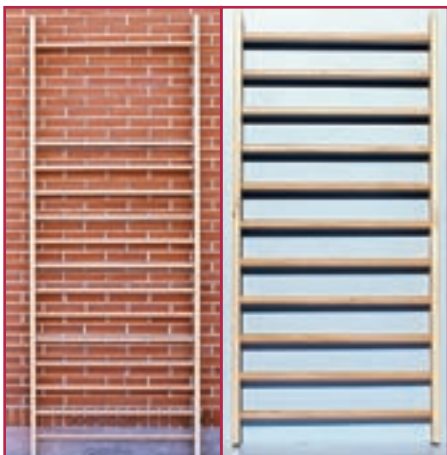

# Equipamiento

**Espalderas.** Incluye herraje para instalar en pared. Barras en madera de haya barnizada. Costados de pino macizo barnizado. Fondo 13 cm. y grosor 3,2 cm. Bordes labrados en redondo. Ø 3,8 cm. Montaje no incluido.