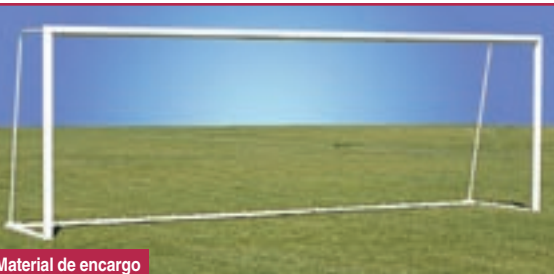

# Porterías y Canastas

**09020 Portero.**  
Portero para entrenamiento de precisión. **59,95 €/ud.**

**09014 Portero + Portería.** **282,19 €/ud.**

Material de encargo

**09015 Portería Oficial Unihockey.** Portería para competiciones oficiales (aprobada IFF). Cortina de red para impedir que la pelota salga rebotada al marcar gol. 115x160 cm. Color **●**. **228,00 €/ud.**