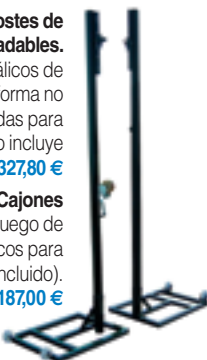

22114 J. Postes de Voleibol Trasladables.

2 postes metálicos de Ø 8 cm. con plataforma no lastrada. Con ruedas para su transporte. No incluye contrapesos. **327,80 €**

22109 J. Cajones Contrapeso. Juego de cajones metálicos para lastrar. (Lastre no incluido). **187,00 €**

Material de encargo