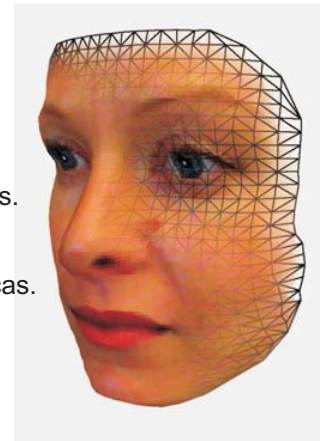

¿COMO FUNCIONA?

El terminal detecta una presencia a través del sensor de infrarrojos. Inmediatamente se activa la emisión y captura de infrarrojos para capturar hasta 60 puntos característicos de la fisonomía craneal de la persona que emiten una muy rápida y precisa identificación.