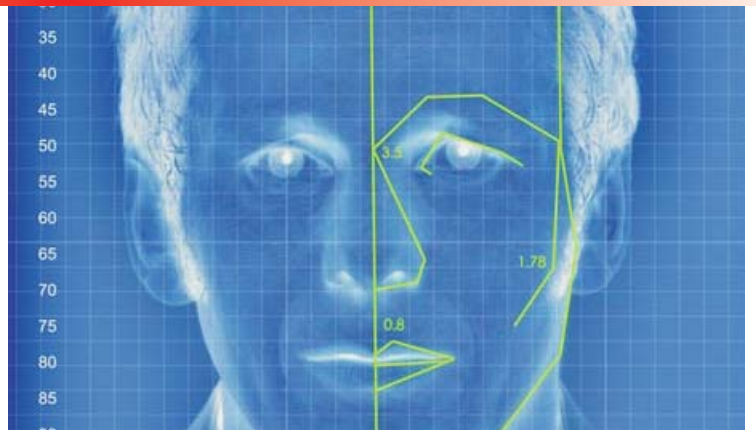

¿COMO FUNCIONA?

El terminal detecta una presencia a través del sensor de infrarrojos. Inmediatamente se activa la emisión y captura de infrarrojos para capturar hasta 60 puntos característicos de la fisonomía craneal de la persona que emiten una muy rápida y precisa identificación.

Si el usuario está grabado en el terminal le dará acceso y registrará un marcaje o acceso. Se muestra mensaje por pantalla gráfica a color y mensaje de voz.